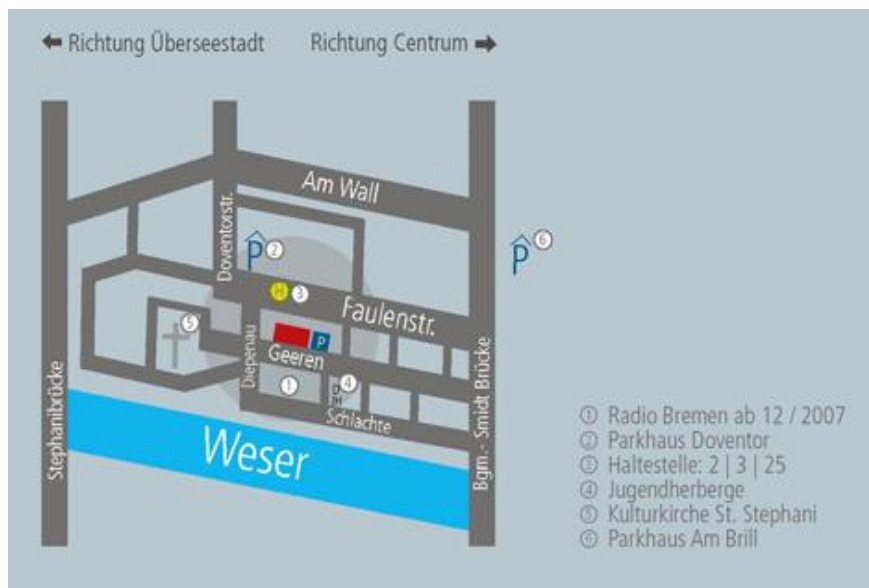

Anreise

Ingenieurkammer Bremen
 Geeren 41 / 43
 28195 Bremen
www.ingenieurkammer-bremen.de

Mit öffentlichen Verkehrsmitteln ab **Bremen Hauptbahnhof**: Haltestelle „Am Brill“

Straßenbahn	Richtung
Linie 1	Huchting - Grolland - Am Brill - Hauptbahnhof - Osterholz

Bus	Richtung
Linie 26	Huckelriede - Am Brill - Hauptbahnhof - Findorff - Walle - Überseestadt
Linie 27	Huckelriede - Am Brill - Hauptbahnhof - Findorff - Weidedamm III
Linie 63	Hauptbahnhof - Neustadt - Warturm - GVZ - Warturm - Neustadt - Hauptbahnhof

Parkmöglichkeiten befinden sich in den Parkhäusern "Doventor" und "Am Brill" (siehe Skizze).

Wir wünschen Ihnen eine gute Anreise!